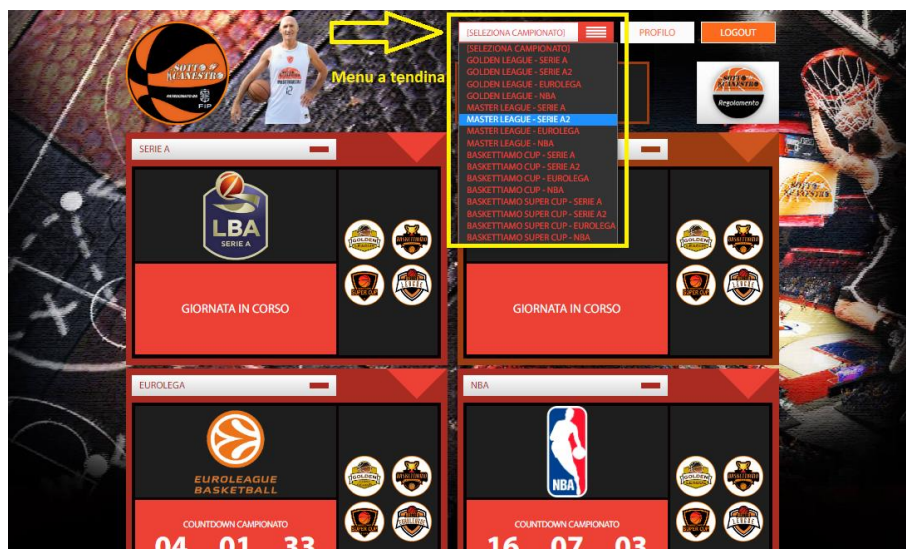

Amici fanta allenatori, se cercate una lega privata interamente dedicata alla squadra per cui fate il tifo, siete nel posto giusto! In fondo a questa mini guida troverete gli elenchi delle MASTER LEAGUE disponibili con la relativa password di accesso; per giocare non dovrete far altro che registrarvi sul sito www.sottocanestro.it creando una squadra di GOLDEN LEAGUE, che verrà automaticamente inserita nel fanta campionato generale della competizione da voi scelta (LBA, LNP, EUROLEAGUE o NBA).

Subito dopo, dal menu a tendina, selezionate la MASTER LEAGUE della categoria nella quale è impegnata la vostra squadra del cuore, come da figura sottostante.

In seguito selezionate l'opzione PARTECIPA AD UNA LEGA GIA' ESISTENTE, scegliendo la sezione CLASSIFICA GENERALE e digitando nel campo CONOSCO LA LEGA le credenziali visibili nell'elenco delle leghe private, che trovate in fondo a questa guida.

Una volta certi di aver scelto la MASTER LEAGUE corretta, basterà schiacciare il bottone CREA LA TUA SQUADRA per ritrovarvi sul mercato a comporre il roster della squadra con cui affronterete la lega privata.

Qui sotto, infine, la dashboard con le principali funzioni disponibili.

BUON DIVERTIMENTO!

LBA SERIE A		
CLUB	NOME LEGA	PASSWORD
Virtus Bologna	VU NERE	BOV6
Brescia	BRESCIALE'	PALBRE2
Brindisi	NDI DIVIRTIMU	BR20
Milano	DIGHEL AI TO AMIS	OLI29
Napoli	JAMM JA'	NA3
Pesaro	FORZA PESARO	VLPS5
Reggio Emilia	AL ZOGH L'E' BEL	REGG10
Sassari	AJO'	DINAS5
Scafati	NUN PAZZIAMM	SCAFA7
Tortona	FORZA ORSI	DERTON4
Trento	TRENTOLE'	33TREN
Treviso	ZENTE SVEJA	3VISO
Trieste	GAVER CUL	3ESTE
Varese	FORZA VARESE	PALLVA12
Venezia	OROGRANATA	REYVE13
Verona	TI TE PIASE ZUGAR	SCAVR14