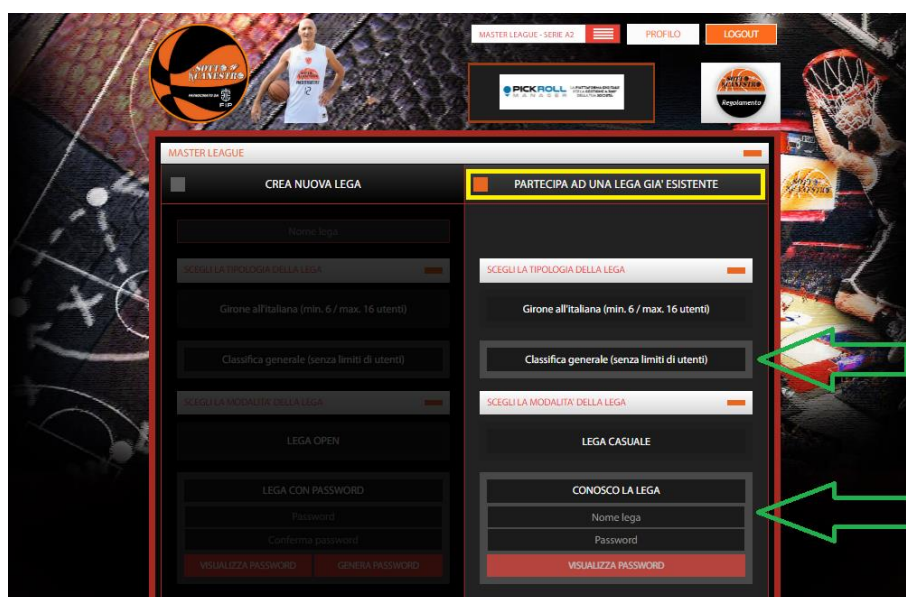

Amici fanta allenatori, se cercate una lega privata interamente dedicata alla squadra per cui fate il tifo, siete nel posto giusto! In fondo a questa mini guida troverete gli elenchi delle MASTER LEAGUE disponibili con la relativa password di accesso; per giocare non dovrete far altro che registrarvi sul sito www.sottocanestro.it creando una squadra di GOLDEN LEAGUE, che verrà automaticamente inserita nel fanta campionato generale della competizione da voi scelta (LBA, LNP, EUROLEAGUE o NBA).

Subito dopo, dal menu a tendina, selezionate la MASTER LEAGUE della categoria nella quale è impegnata la vostra squadra del cuore, come da figura sottostante.

In seguito selezionate l'opzione PARTECIPA AD UNA LEGA GIA' ESISTENTE, scegliendo la sezione CLASSIFICA GENERALE e digitando nel campo CONOSCO LA LEGA le credenziali visibili nell'elenco delle leghe private, che trovate in fondo a questa guida.

Una volta certi di aver scelto la MASTER LEAGUE corretta, basterà schiacciare il bottone CREA LA TUA SQUADRA per ritrovarvi sul mercato a comporre il roster della squadra con cui affronterete la lega privata.