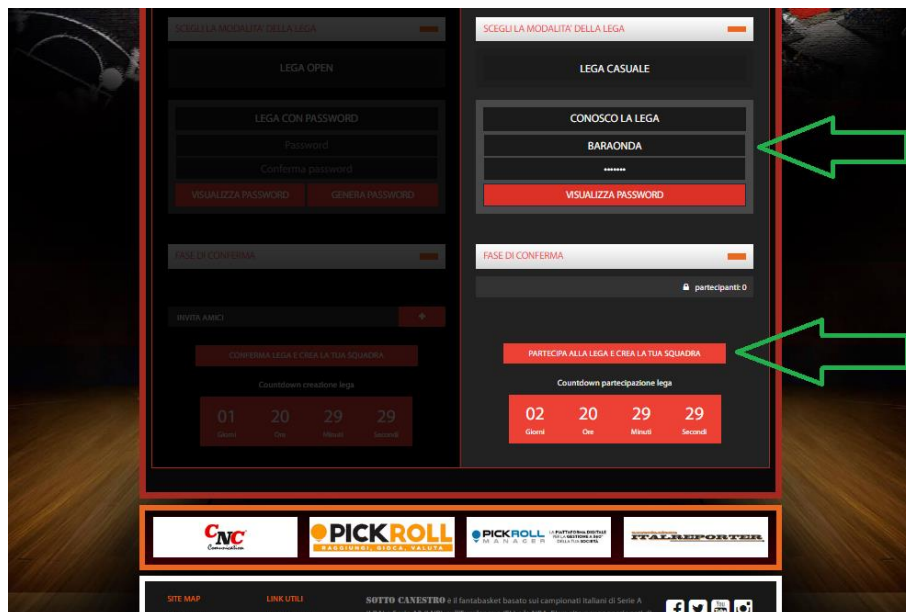

Amici fanta allenatori, se cercate una lega privata interamente dedicata alla squadra per cui fate il tifo, siete nel posto giusto! In fondo a questa mini guida troverete gli elenchi delle MASTER LEAGUE disponibili con la relativa password di accesso; per giocare non dovrete far altro che registrarvi sul sito www.sottocanestro.it creando una squadra di GOLDEN LEAGUE, che verrà automaticamente inserita nel fanta campionato generale della competizione da voi scelta (LBA, LNP, EUROLEAGUE o NBA).

Subito dopo, dal menu a tendina, selezionate la MASTER LEAGUE della categoria nella quale è impegnata la vostra squadra del cuore, come da figura sottostante.

In seguito selezionate l'opzione PARTECIPA AD UNA LEGA GIA' ESISTENTE, scegliendo la sezione CLASSIFICA GENERALE e digitando nel campo CONOSCO LA LEGA le credenziali visibili nell'elenco delle leghe private, che trovate in fondo a questa guida.

Una volta certi di aver scelto la MASTER LEAGUE corretta, basterà schiacciare il bottone CREA LA TUA SQUADRA per ritrovarvi sul mercato a comporre il roster della squadra con cui affronterete la lega privata.